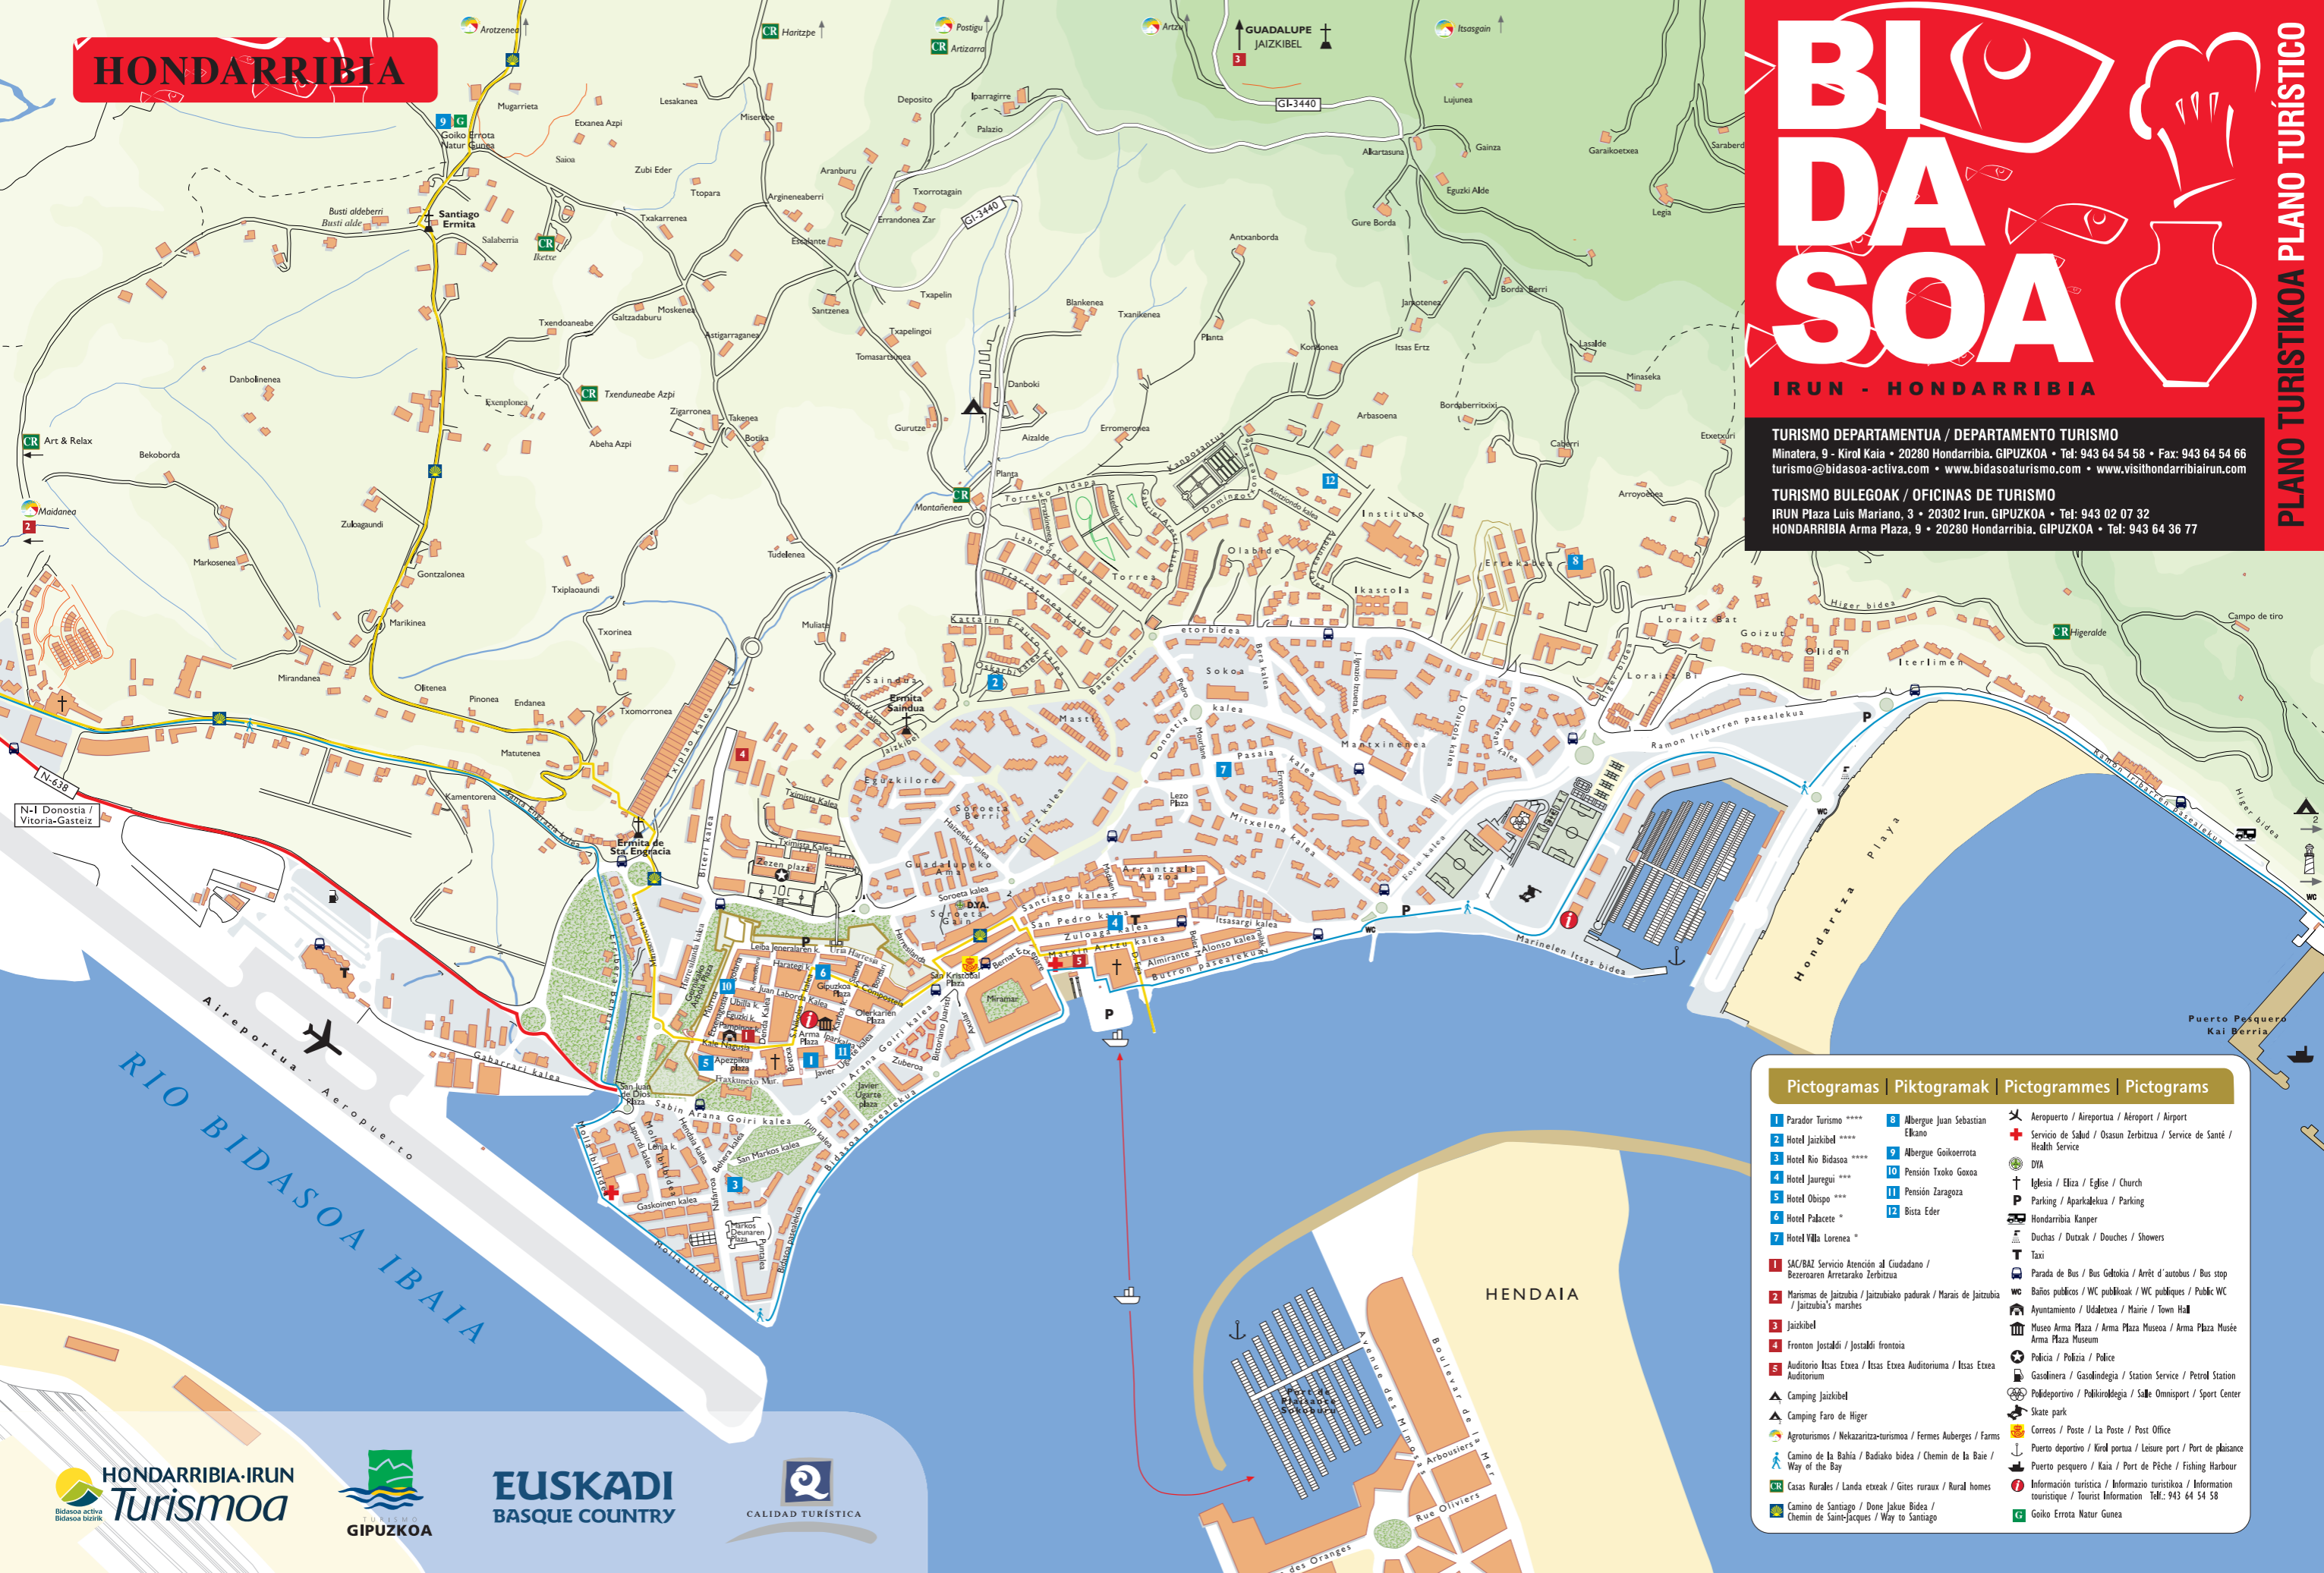

HONDARRIBIA

BIDASOA

IRUN - HONDARRIBIA

PLANO TURISTIKOA PLANO TURÍSTICO

TURISMO DEPARTAMENTUA / DEPARTAMENTO TURISMO
 Minatera, 9 - Kirol Kaia • 20280 Hondarribia, GIPUZKOA • Tel: 943 64 54 58 • Fax: 943 64 54 66
 turismo@bidasoa-activa.com • www.bidasoaturismo.com • www.visithondarribiairun.com